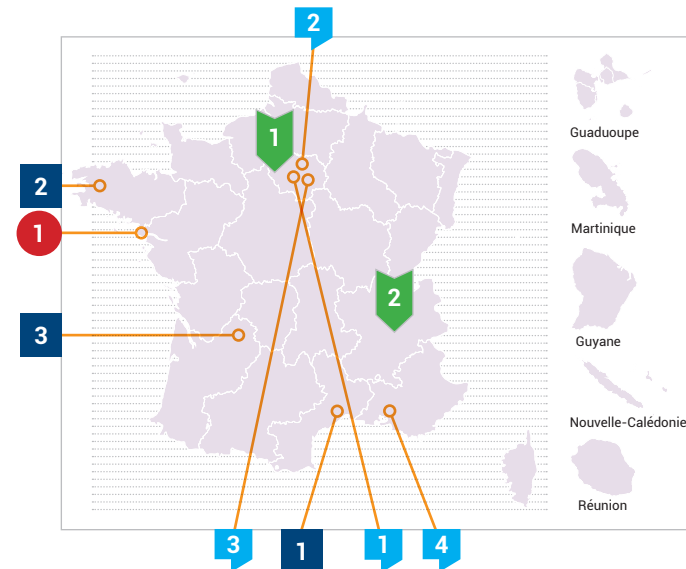

Province de Araucanie (2008)

Gl Pe Dt Ju

2 CG du Finistère

Province de Chiloé (2005)

Gl Fe Aa Di Tu

1 CG l'Hérault

Région de Coquimbo (2001)

Ai Fe Di Tu Sa

1 Paris

Santiago (1997)

Cp Di

1 C.R. Île de France

Région métropolitaine de Santiago (1995)

Ai Fe Tu Dt Mu Ec Sa

2 C.R. Bourgogne

Région du Maule (2009)

Fe Aa Pe Tu Ec

2 Livry-Gargan

Lo Prado

Cp

1 Communauté de communes Cœur d'Estuaire

Association des berges sud du fleuve (Pirque, Buin, Paine) (2013)

Ai Gl

France

Conseil régional

Conseil général (CG)

Intercommunalité

Municipalité

<http://www.cites-unies-france.org>

<https://www.proyectoalias.net>

Sources : Cités Unies France et Atlas de la CNCD (Commission nationale de la coopération décentralisée)